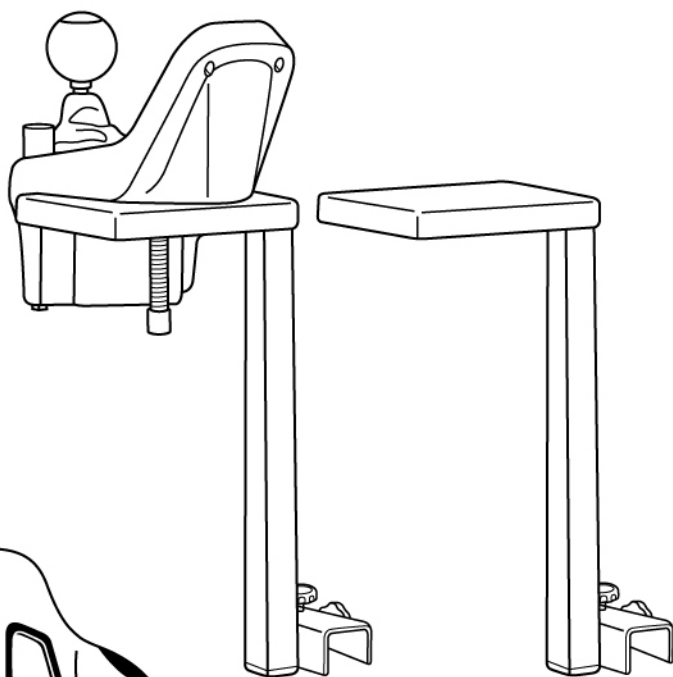

APRICA API 手排檔座

依照孔位，鎖緊即可使用。 ⚠ 注意：賽車架本體為鋼製品，具有一定重量。請小心操作避免受傷。

MADE IN TAIWAN