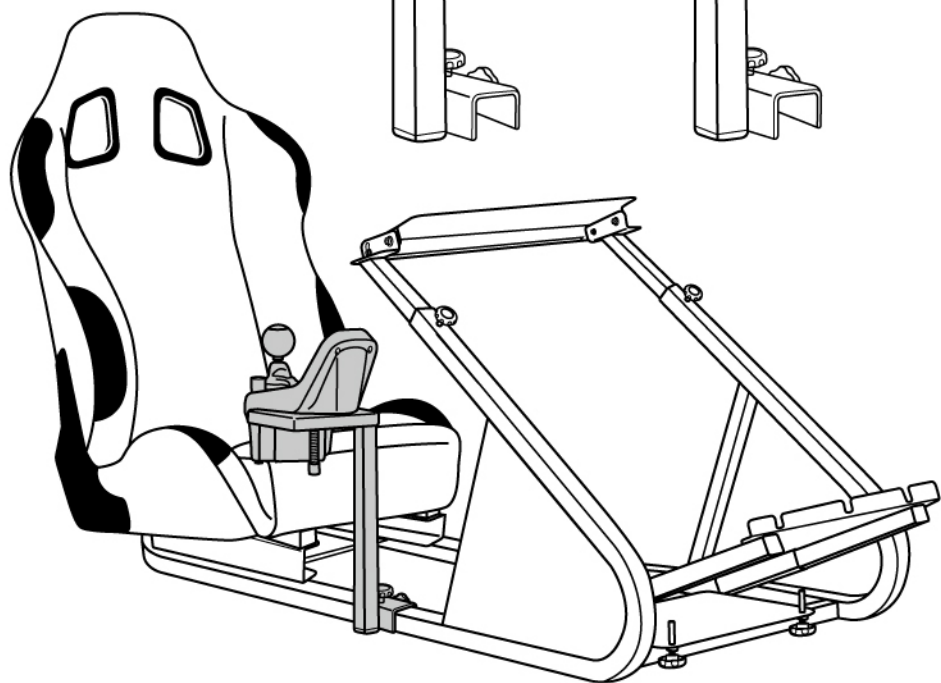

APRICA API 手排檔座

依照孔位，鎖緊即可使用。 ⚠ 注意：賽車架本體為鋼製品，具有一定重量。請小心操作避免受傷。

MADE IN TAIWAN