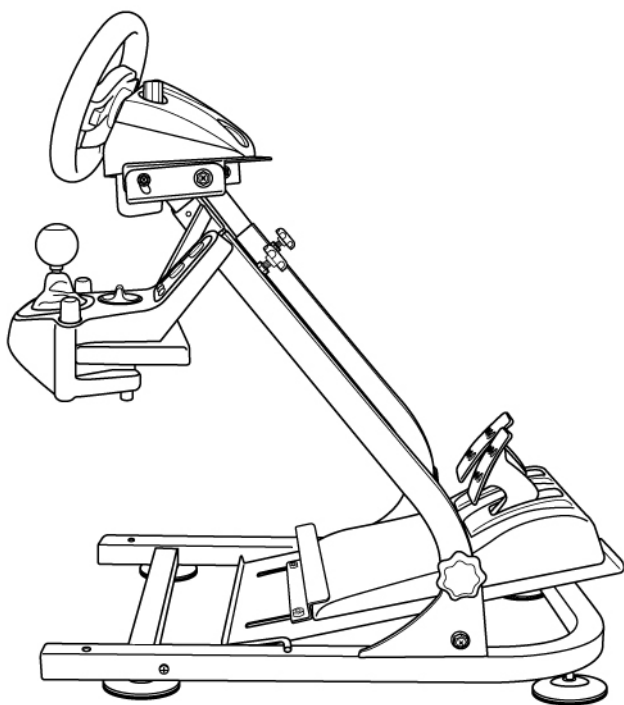

APICA AP2 手排檔座

依照孔位，「由內往外」鎖緊即可使用。如需摺疊收納，請先將排檔作拆卸方可完全摺疊。

 注意：賽車架本體為鋼製品，具一定重量。請小心操作避免受傷。

MADE IN TAIWAN