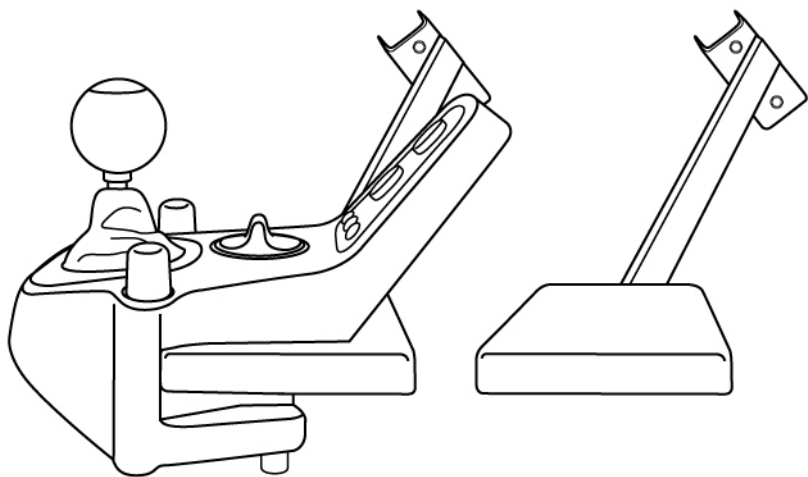

APICA AP2 手排檔座

依照孔位，「由內往外」鎖緊即可使用。如需摺疊收納，請先將排檔作拆卸方可完全摺疊。

 注意：賽車架本體為鋼製品，具一定重量。請小心操作避免受傷。

MADE IN TAIWAN